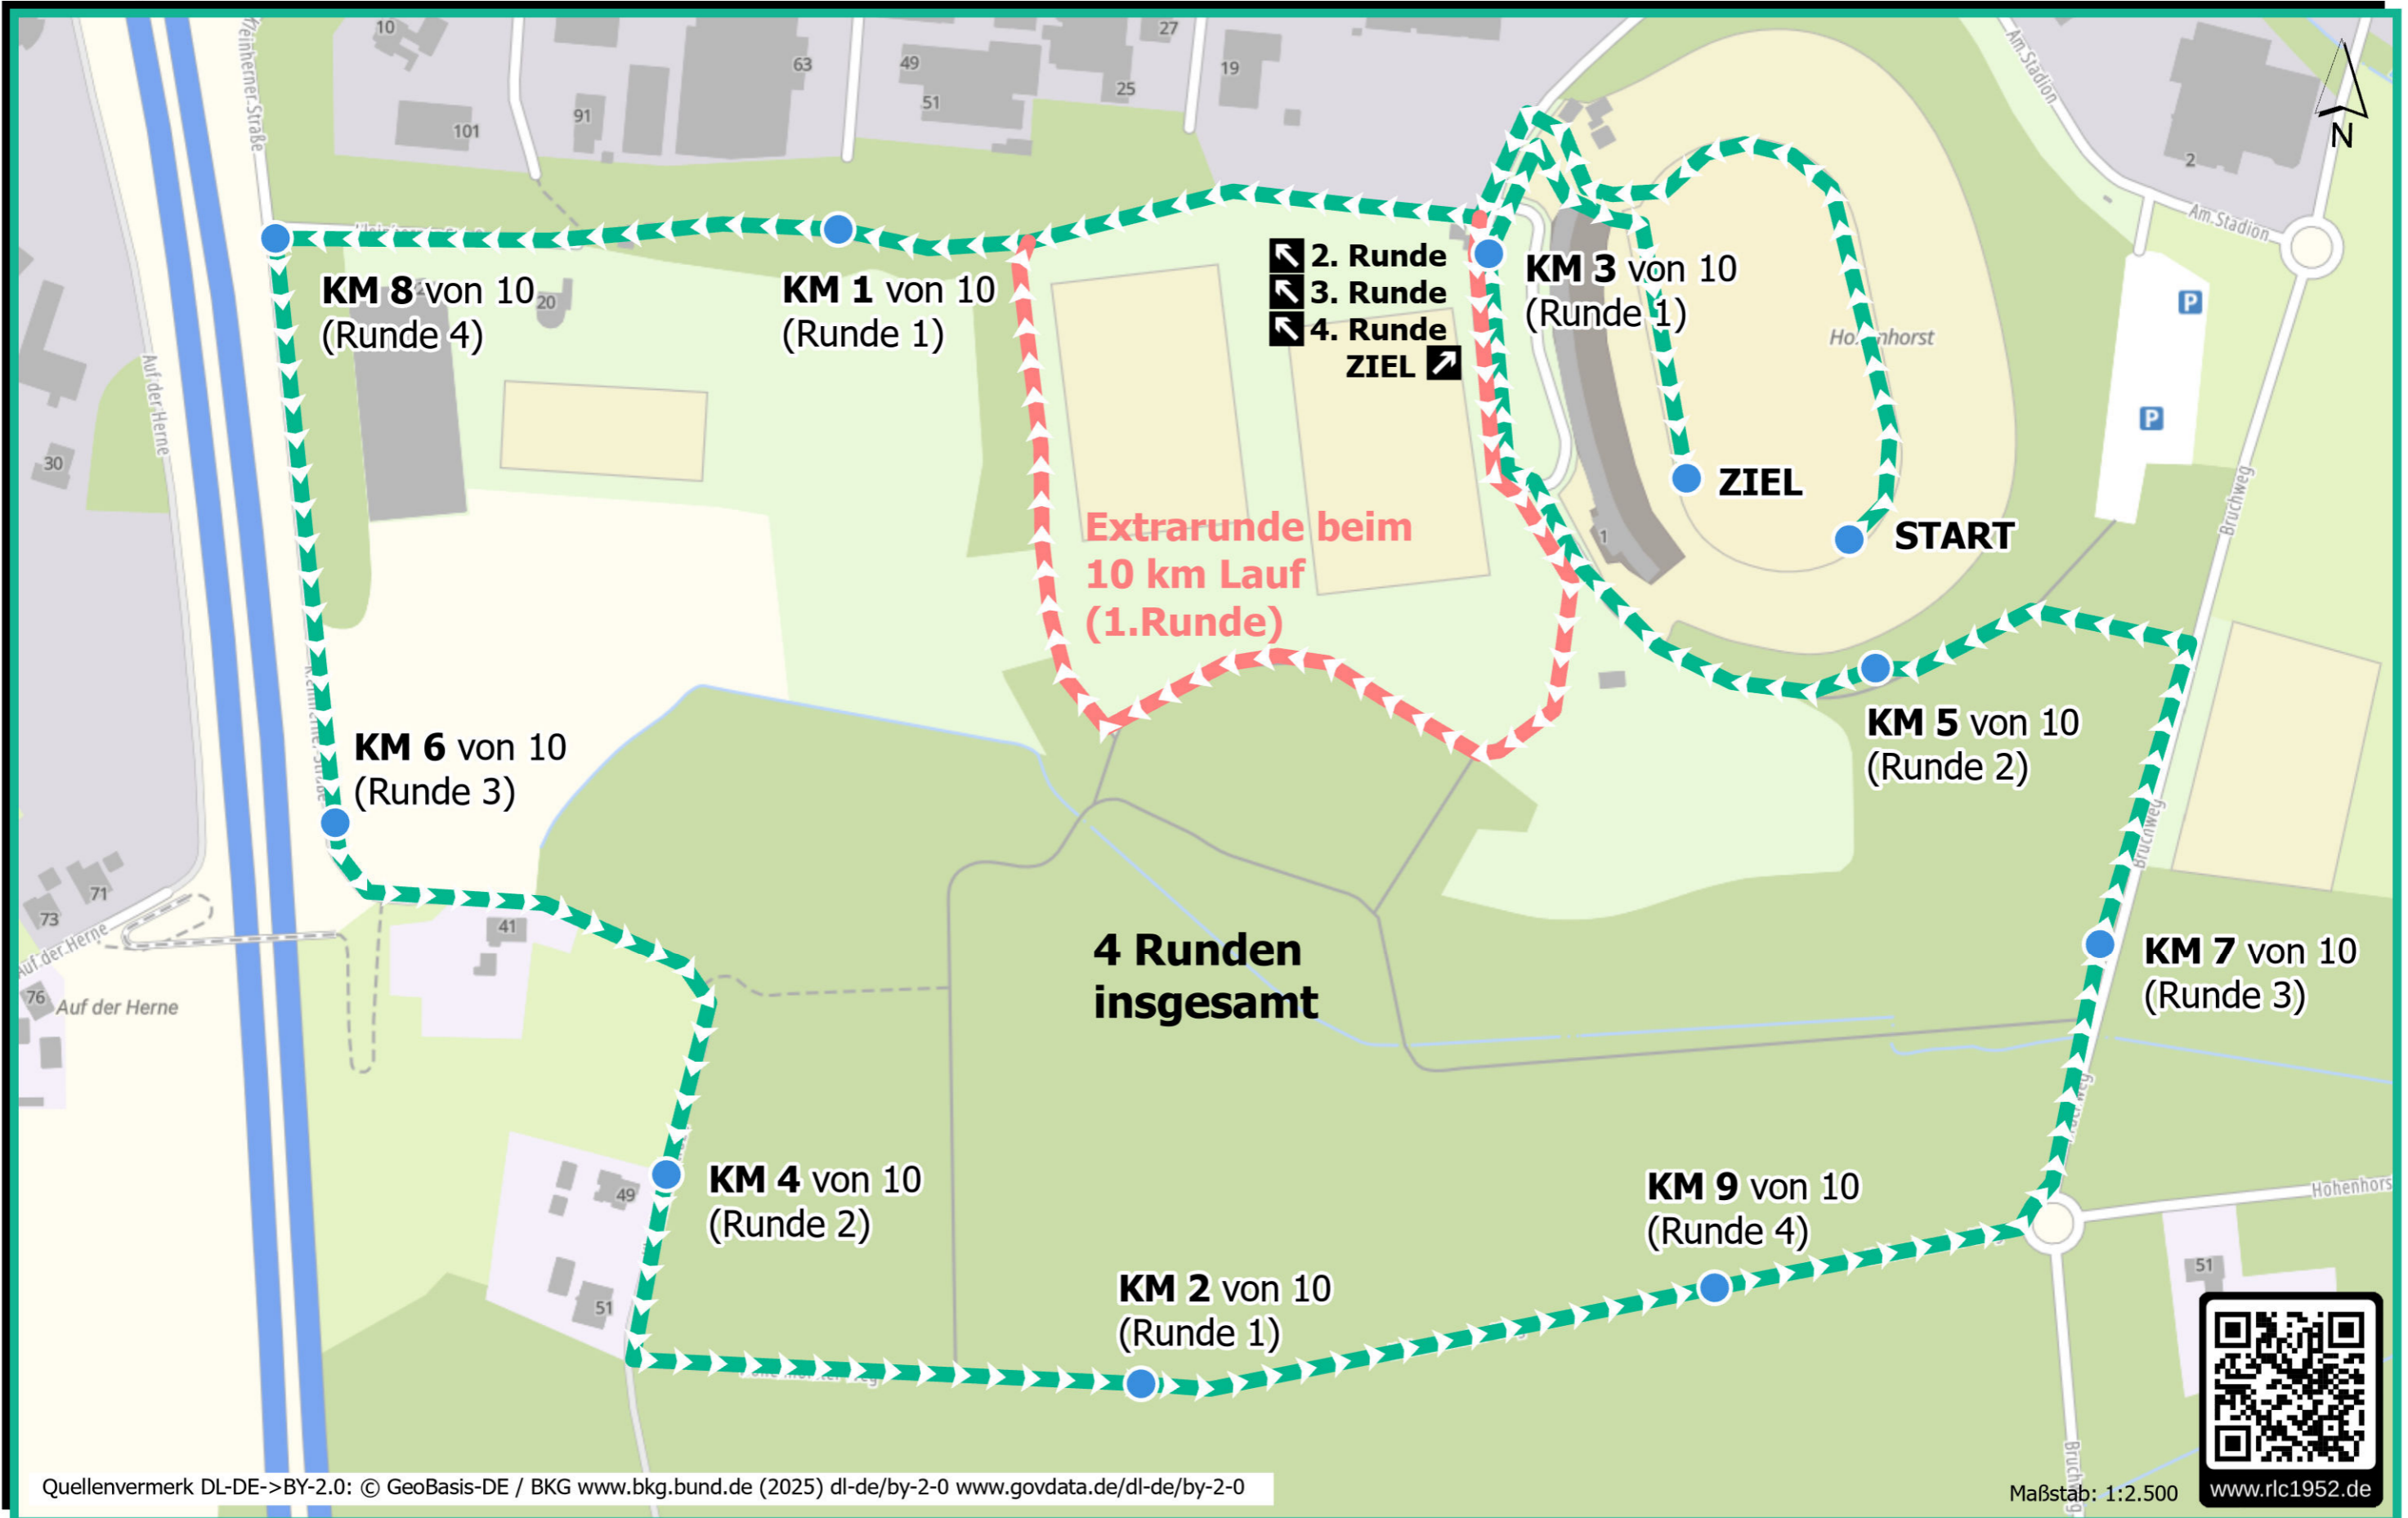

# Hohenhorster Wald - Streckenverlauf 10 km

Recklinghäuser Abendlauf / Silvesterlauf

Quellenvermerk DL-DE->BY-2.0: © GeoBasis-DE / BKG www.bkg.bund.de (2025) dl-de/by-2-0 www.govdata.de/dl-de/by-2-0

# Hohenhorster Wald - Streckenverlauf 10 km

Recklinghäuser Abendlauf / Silvesterlauf