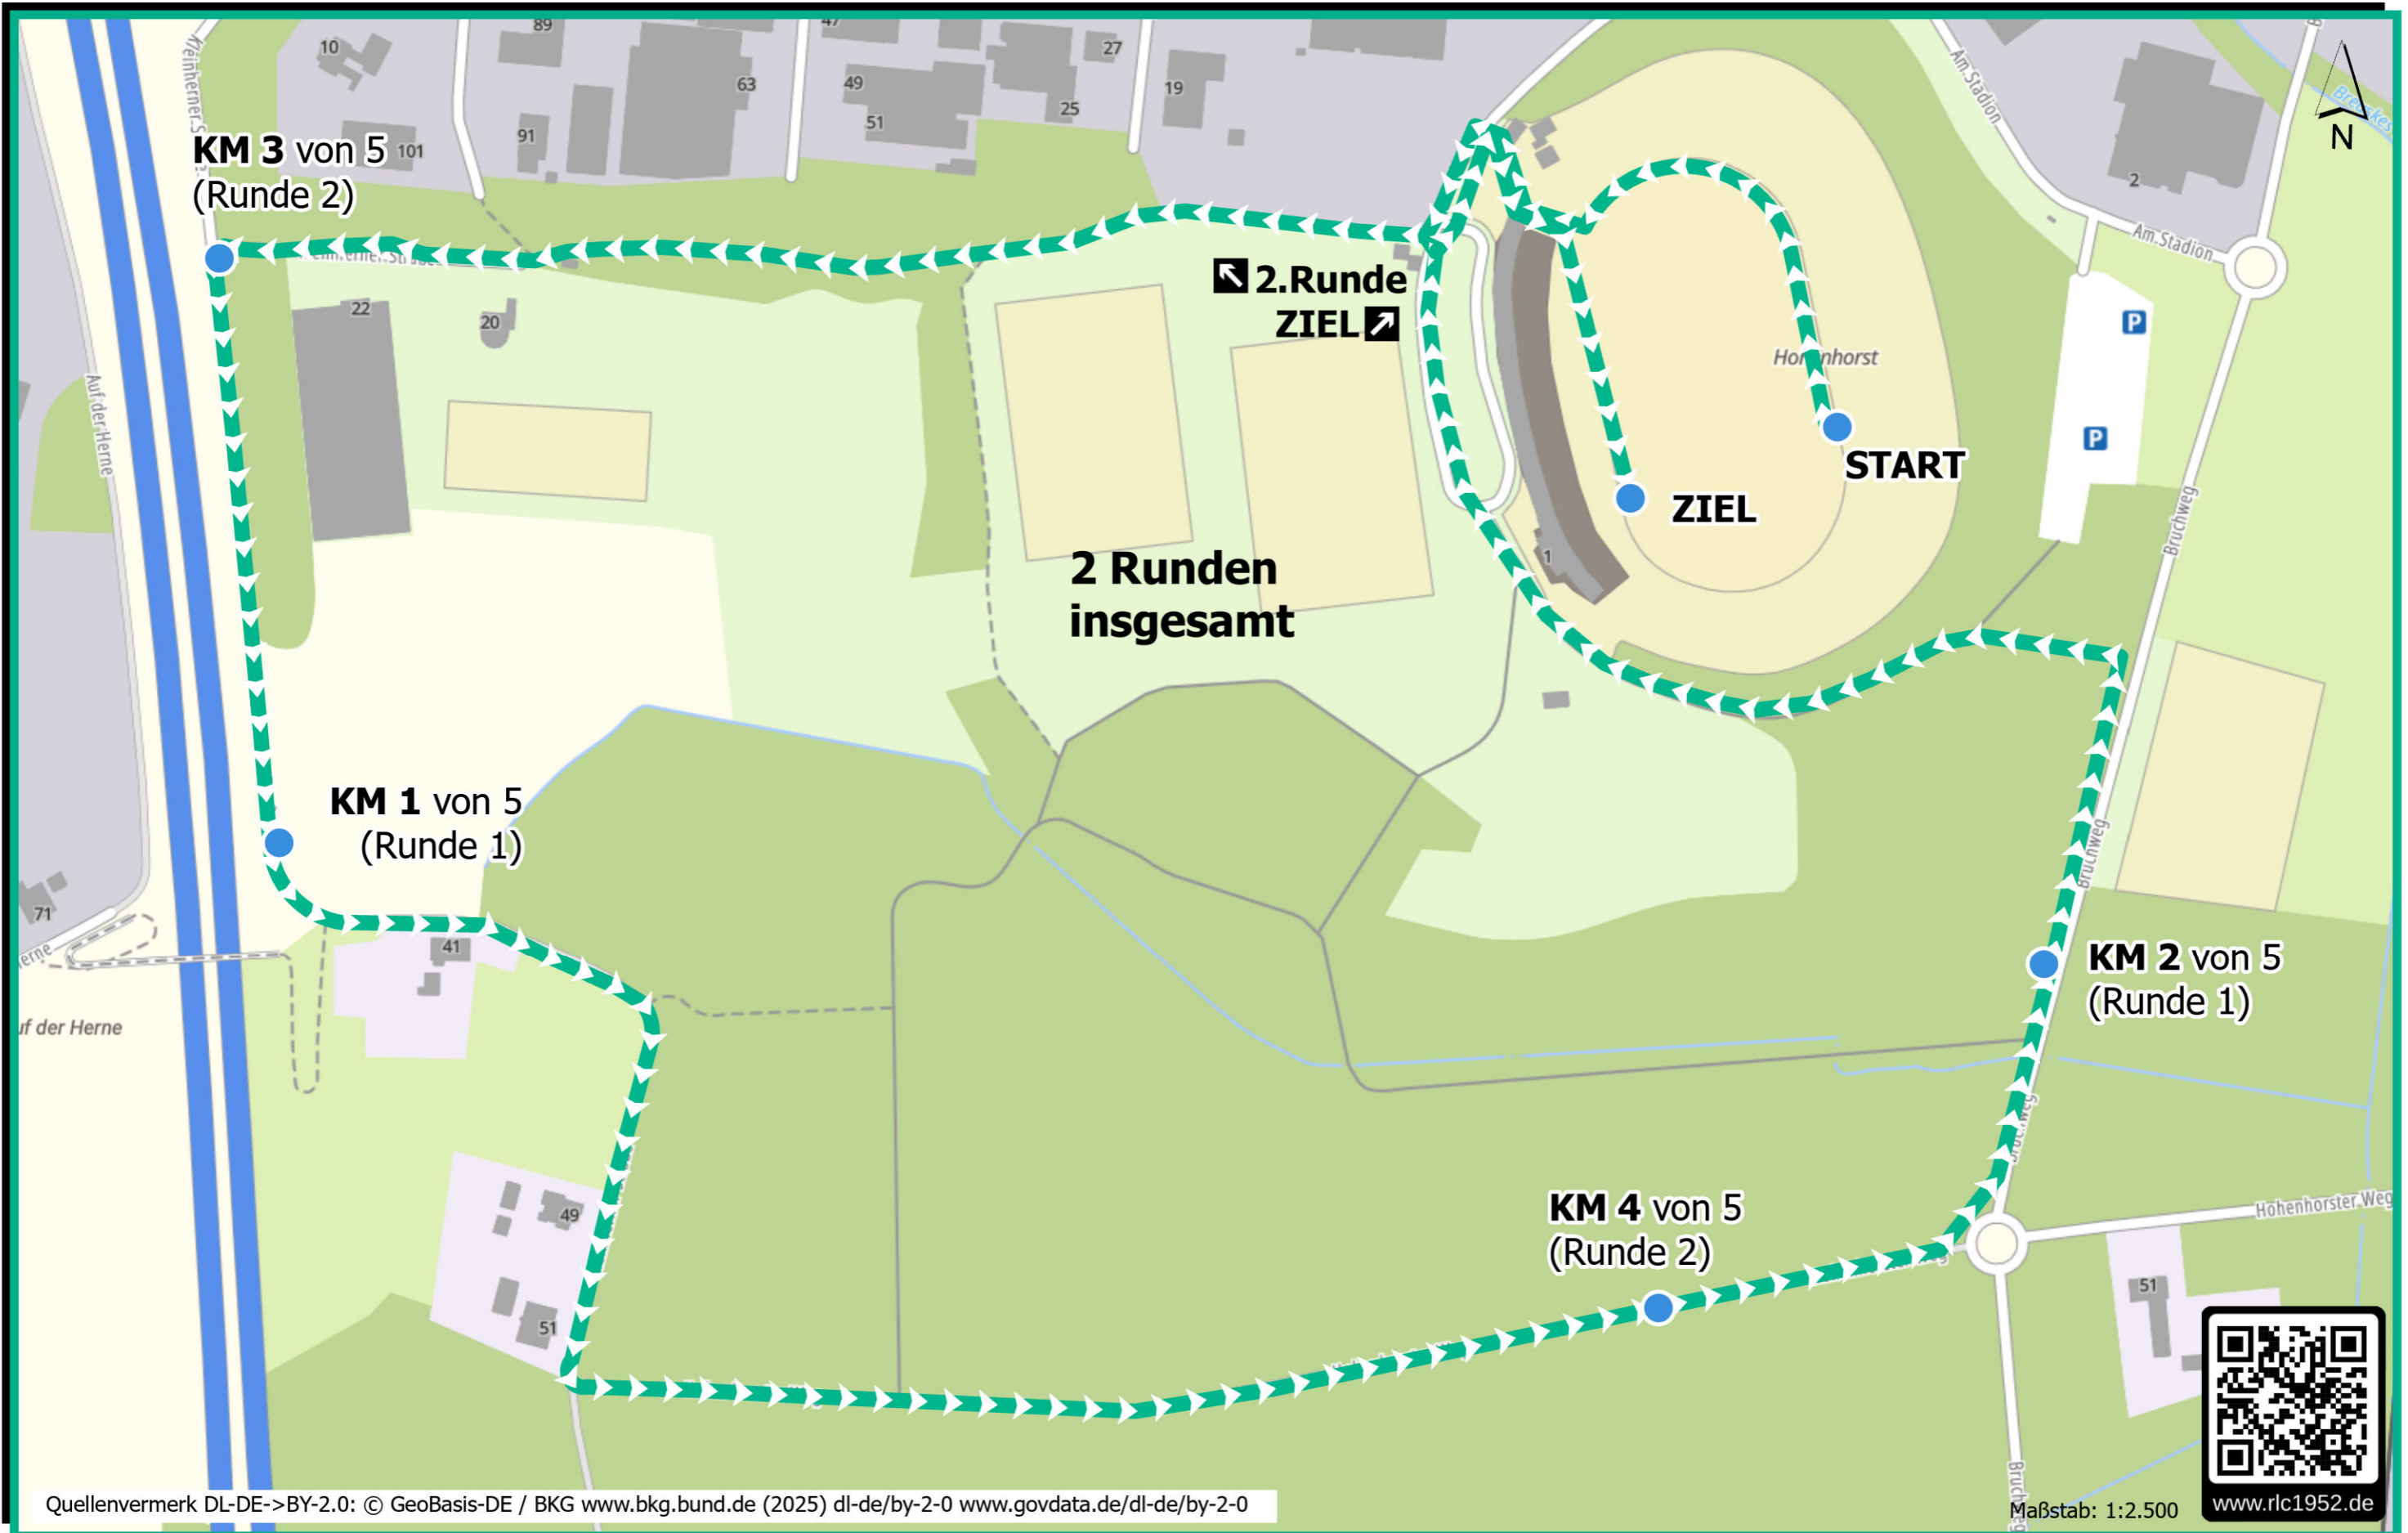

Hohenhorster Wald - Streckenverlauf 5 km

Recklinghäuser Abendlauf /Silvesterlauf

Quellenvermerk DL-DE->BY-2.0: © GeoBasis-DE / BKG www.bkg.bund.de (2025) dl-de/by-2-0 www.govdata.de/dl-de/by-2-0

Hohenhorster Wald - Streckenverlauf 5 km

Recklinghäuser Abendlauf /Silvesterlauf

Quellenvermerk DL-DE->BY-2.0: © GeoBasis-DE / BKG www.bkg.bund.de (2025) dl-de/by-2-0 www.govdata.de/dl-de/by-2-0