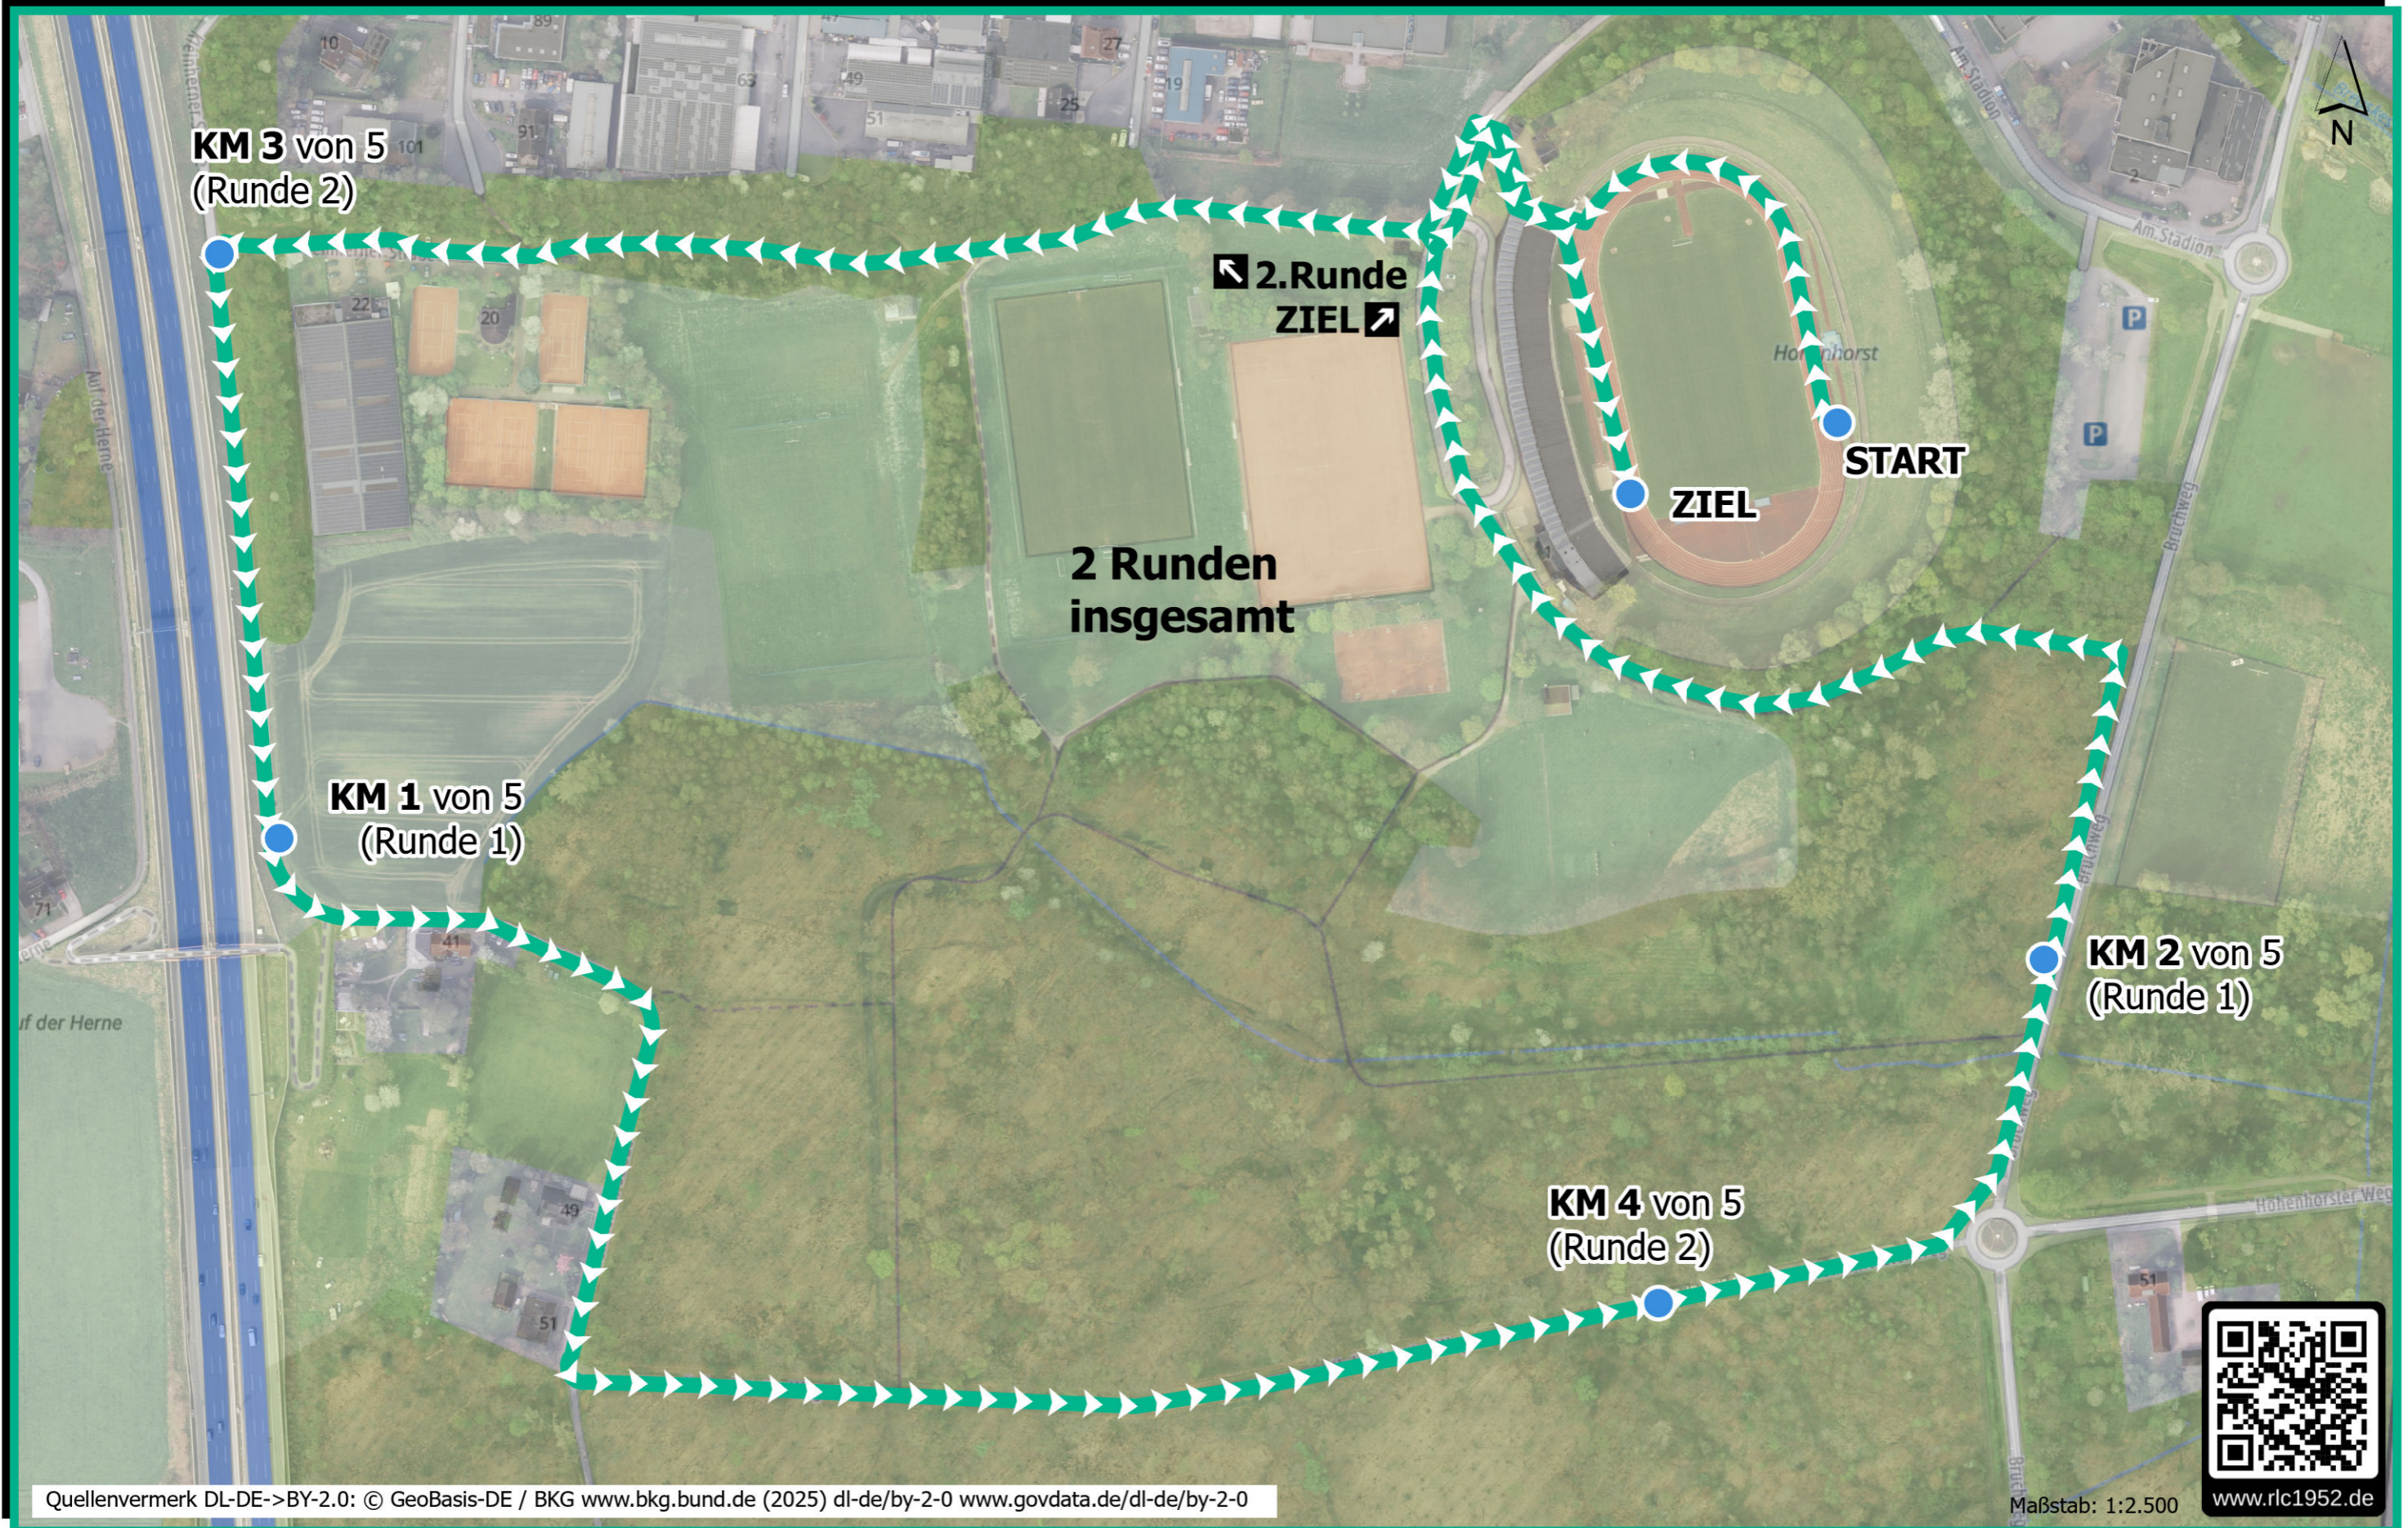

Hohenhorster Wald - Streckenverlauf 5 km

Recklinghäuser Abendlauf /Silvesterlauf

Quellenvermerk DL-DE->BY-2.0: © GeoBasis-DE / BKG www.bkg.bund.de (2025) dl-de/by-2-0 www.govdata.de/dl-de/by-2-0

Hohenhorster Wald - Streckenverlauf 5 km

Recklinghäuser Abendlauf /Silvesterlauf

Quellenvermerk DL-DE->BY-2.0: © GeoBasis-DE / BKG www.bkg.bund.de (2025) dl-de/by-2-0 www.govdata.de/dl-de/by-2-0